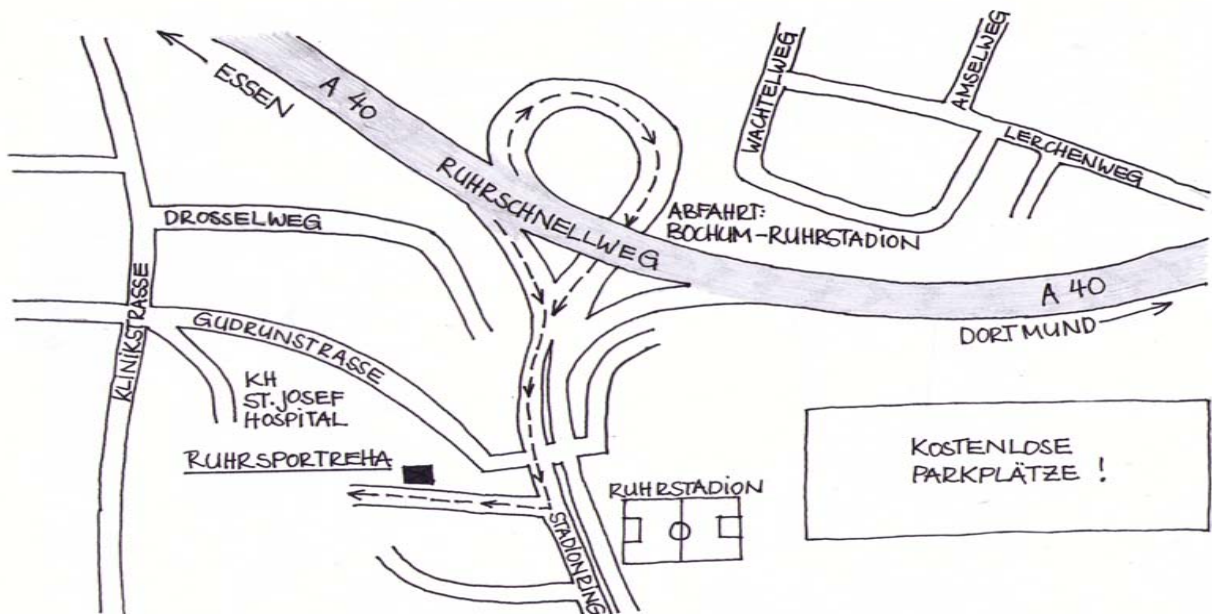

## Anreisehilfe

RuhrSportReha Bochum  
Gudrunstraße 56  
44791 Bochum  
Telefon +49-(0)234-9504229 und 9504314

### Anreise mit dem PKW

- Aus Richtung Essen oder aus Richtung Dortmund bitte über den Ruhrschnellweg (A40) bis zur Abfahrt „Bochum Ruhrstadium“ fahren
- Dort auf dem Stadionring in Richtung Ruhrstadium / Innenstadt fahren
- Nach wenigen Metern geht rechts die Gudrunstrasse ab. Diese bitte nicht rein fahren, sondern die nächste Strasse rechts nehmen.
- Bedingt durch aktuelle Baumaßnahmen haben sich die Standorte der Parkplätze leicht verändert! Nach Einfahrt über den Stadionring finden Sie die kostenlosen Parkplätze 50m rechts und links hinter der Schranke - oberhalb der alten Parkplätze -

### Anreise mit öffentlichen Verkehrsmitteln

Ab dem Bochumer Hauptbahnhof Busverbindungen

- Linie 354 bis Haltestelle St. Josef-Hospital
- Linie NE1 bis Haltestelle St. Josef-Hospital

Straßenbahnverbindungen

- Linie 318 bis Haltestelle Planetarium
- Linie 308 bis Haltestelle Planetarium

Taxi ab Bochum Hbf.

Fahrzeit: ca. 8 Minuten Preis: ca. 6,00 Euro

Wir wünschen eine gute Anreise  
Das Team der spt-education