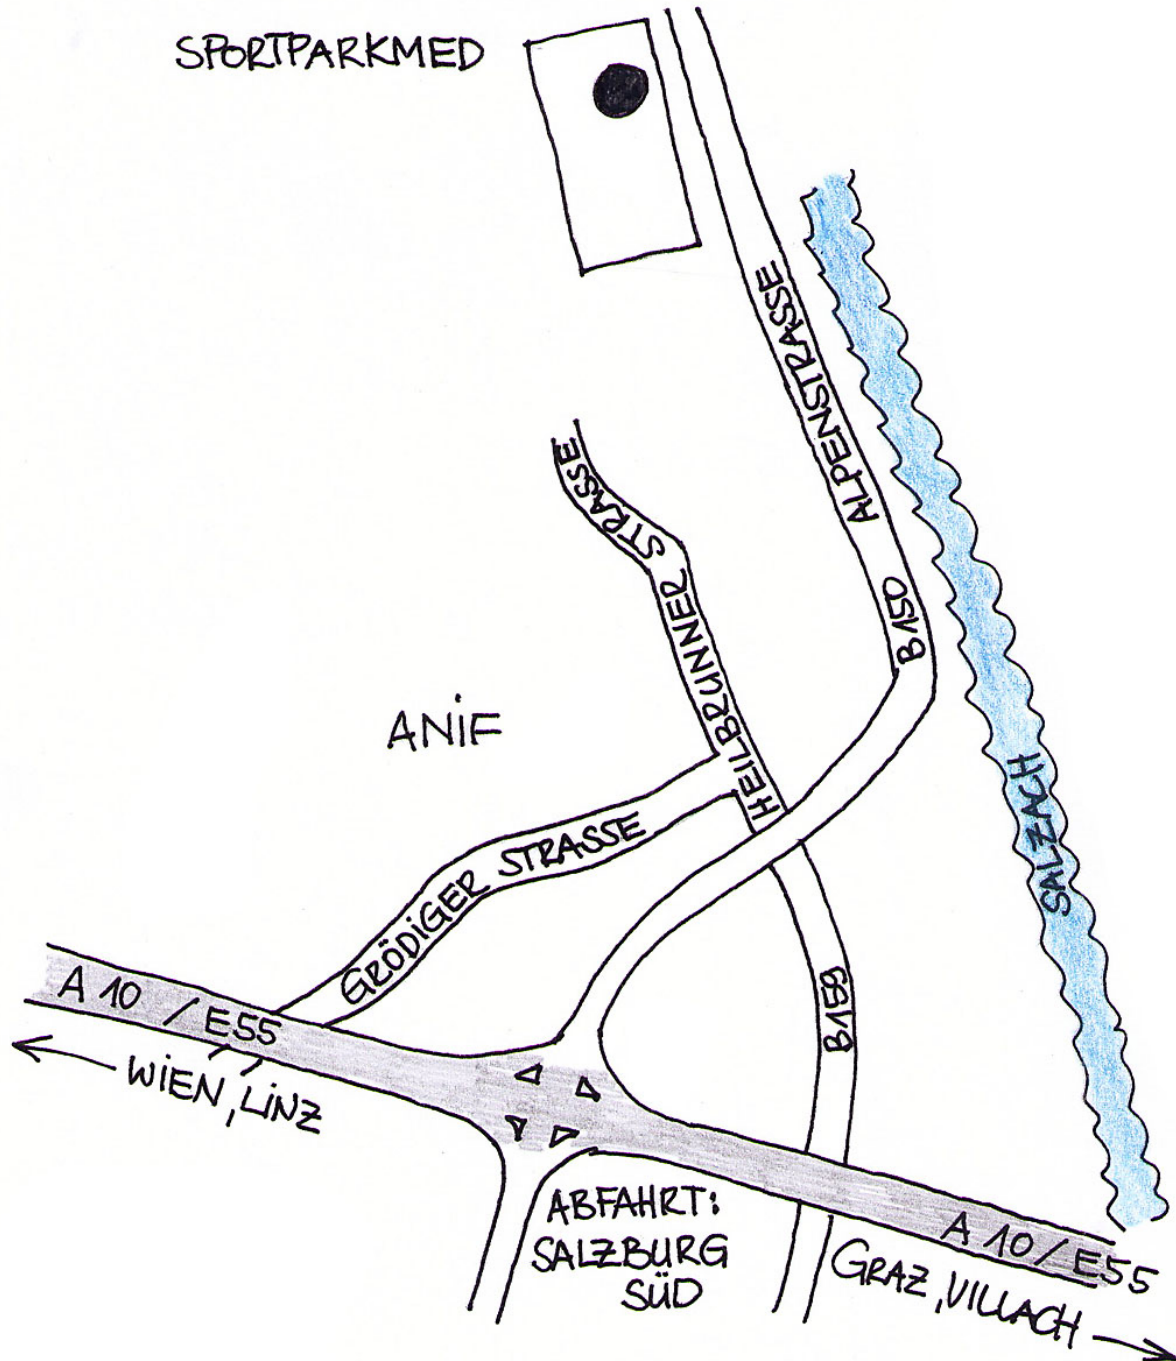

Wegskizze

SportparkMed
- Zentrum Hermau -
Alpenstrasse 48
A-5020 Salzburg
Telefon +43-(0)662-243 200
Telefon +43-(0)650-8899181

Wir wünschen Dir eine gute Anreise
Das Team der spt-education