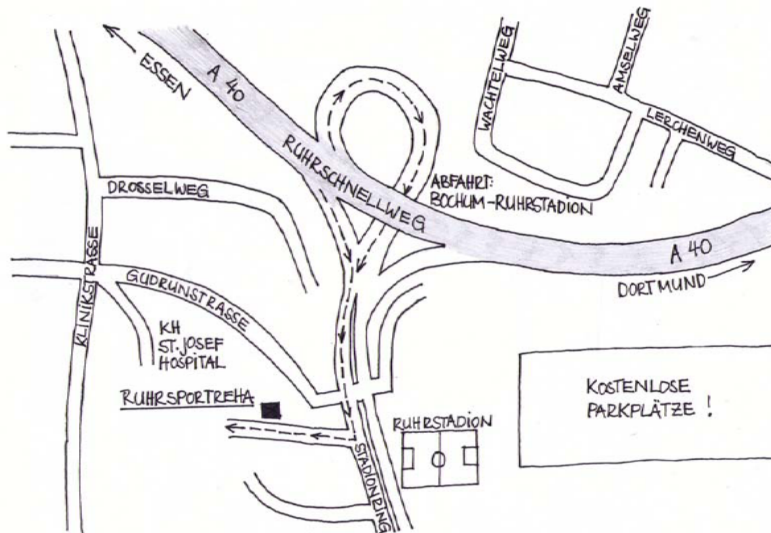

Anreisehilfe

RuhrSportReha Bochum
Gudrunstraße 56 (Angabe Navi: Stadionring)
44791 Bochum
Telefon +49-(0)234-9504229 und 9504314

Anreise mit dem PKW

- Aus Richtung Essen oder aus Richtung Dortmund bitte über den Ruhrschnellweg (A40) bis zur Abfahrt „Bochum Ruhrstadium“ fahren
- Dort auf dem Stadionring in Richtung Ruhrstadium / Innenstadt fahren und über die erste Ampel geradeaus fahren.
- Nach wenigen Metern nicht in die Gudrunstrasse 56 abbiegen, sondern die nächste Strasse rechts nehmen (direkt gegenüber Starlight Express). An der Einfahrt befindet sich eine Doppelschrankenanlage.
- Die Teilnehmer können auf das Krankenhausgelände (St. Josef Hospital; Liegandanfahrt; RuhrSportReha) fahren und die kostenlosen Parkplätze der RuhrSportReha nutzen.

Anreise mit öffentlichen Verkehrsmitteln
Ab dem Bochumer Hauptbahnhof

Busverbindungen

- Linie 354 bis Haltestelle St. Josef-Hospital
- Linie NE1 bis Haltestelle St. Josef-Hospital

Straßenbahnverbindungen

- Linie 318 bis Haltestelle Planetarium
- Linie 308 bis Haltestelle Planetarium

Taxi ab Bochum Hbf.

Fahrzeit: ca. 8 Minuten Preis: ca. 6,00 Euro

Übernachtung

Eine günstige Möglichkeit zur Übernachtung bietet das Kolpinghaus Hotel in Bochum - Maximilian-Kolbe-Straße 14, 44793 Bochum, Tel.: 0234 60190 (rund 4 km von der RuhrSportReha entfernt, 10 Minuten mit dem PKW)